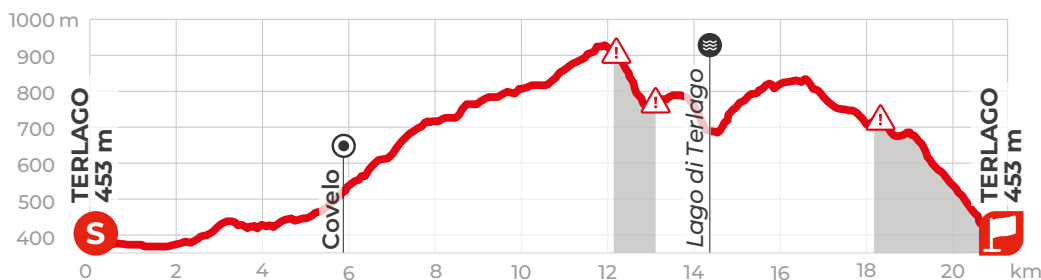

Design and cartography 2024 | max2.at

MTB

Eigenständige Runde mit Start und Ziel im Ort Terlago

Wem die Strecke Valle dei Laghi Trail-Tour zu lange ist, kann die Strecke entlang dieser Abkürzungen von der Länge her auf knapp über 21 Kilometer halbieren. Die schönen Trails und den idyllisch gelegenen Lago di Lamar kann man auch auf dieser Runde genießen.

Get your GPX

Scan!

Click!

21,3 km

720 m

112

NUMERO EMERGENZA
NOTRUF
EMERGENCY NUMBER