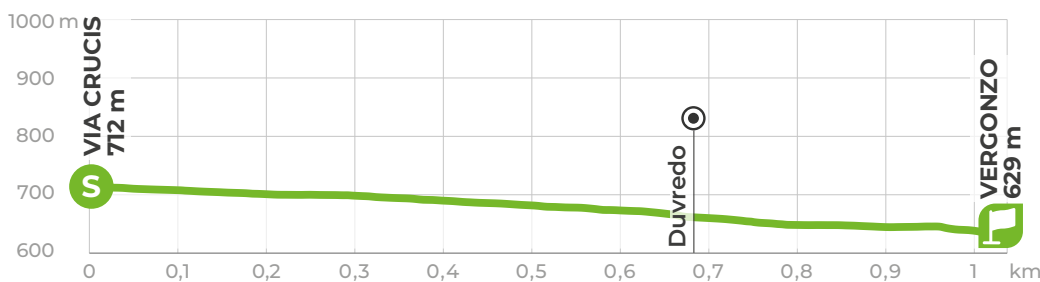

Design and cartography 2023 | max2.at

MTB

Abkürzung zwischen Bivedo und Vergonzo via Duvredo.

Get your GPX

Scan! Click!

1 km
-80 m

112 NUMERO EMERGENZA
NOTRUF
EMERGENCY NUMBER